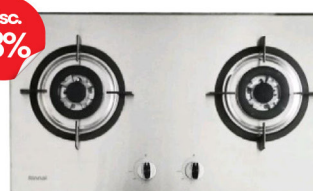

Disc. 50%
Extra 10%

HEMMEN
Your Solution For Safety

#3010700408
Hemmen PROMO
HMSG 7050 U LG
Sink Granite

~~Rp 9.500.000~~
Rp 4.275.000

Disc. 8%

Rinnai

#5011200071
Rinnai stove
RB-772RO(S)

~~Rp 2.436.000~~
Rp 2.241.120